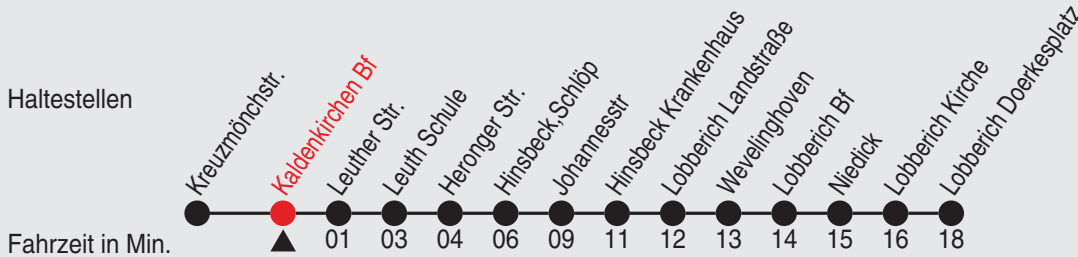

# Fahrplan

Rheinlandbus

Gültig ab 24.08.2016

Alle Angaben ohne Gewähr

23754/2 Kaldenkirchen Bf 88095\_bv3 R

### Richtung: Lobberich Doerkesplatz