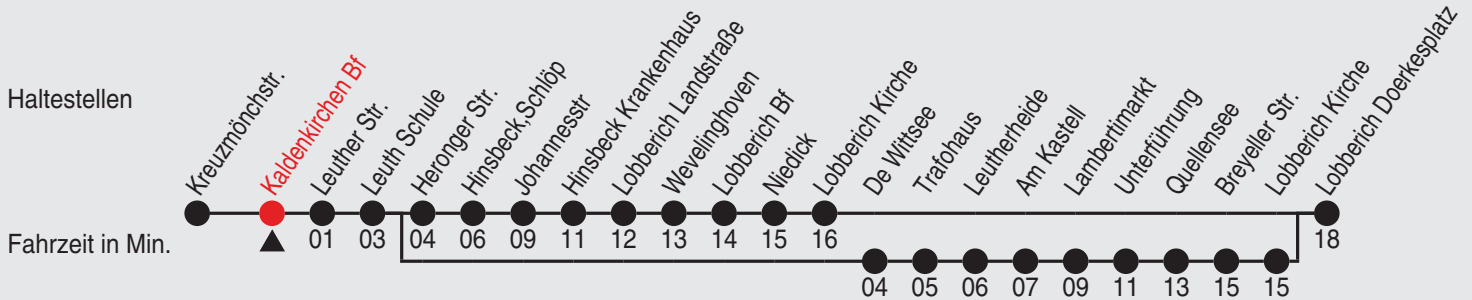

Fahrplan

Gültig ab 10.01.2022

Alle Angaben ohne Gewähr

23754/2 Kaldenkirchen Bf 88-95-j22-1-R

095

Richtung: Lobberich Doerkesplatz

Uhr montags - freitags			Uhr samstags		Uhr sonn- und feiertags	
5	54	54 ^G	5		5	
6	54 ^C _G	54 ^B _E	6		6	
7	01	04 ^E	7	07	7	
8	54		8	07	8	
9	54		9	07	9	
10	54		10	07	10	07
11	54		11	07	11	
12	34		12	07	12	07
13	31 ^E	33 ^A _E	13	07	13	
14	00 ^E _F	28 ^E _F	14	07	14	07
15	54	54 ^G	15	07	15	
16	54	54 ^G	16	07 ^H	16	07
17	54	54 ^G	17		17	
18	54		18	07 ^H	18	07
19			19		19	
20	07		20	07 ^D	20	07
21	07		21		21	
22	07		22	07 ^D	22	

Fällt Heiligabend u. Silvester auf einen Werktag gilt der Samstagsfahrplan * Fahrtanmeldung für Gruppen der Jugendherberge Hinsbeck (ab 10 Personen) immer erforderlich, da überwiegend nur Kleinbus-Einsatz! BVR RegioCenter Grevenbroich Tel.- 02181 - 214 32 34

A=fährt weiter als Linie 093 bis Net.-Lobberich, Pastor-Schmidt-Str.
 c=fährt an schulfreien Tagen
 F=bis Lambertmarkt

d=nicht 24.12. und 31.12.
 g=bis Leuth Schule

b=hält von De Wittsee bis Lobberich Kirche
 e=fährt an Schultagen
 h=nicht 24.12.